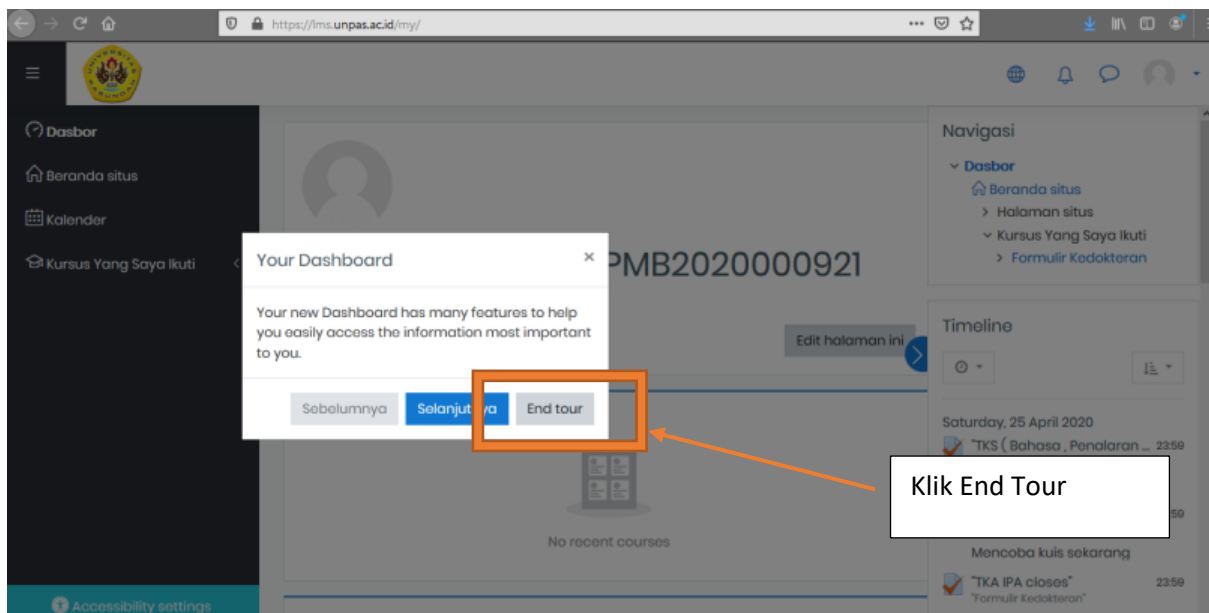

1. Masuk ke akd.unpas.ac.id/unpas Masukkan Username (No PMB) dan Password:

2. Ganti Kata Kunci:

3. Masukkan Password, untuk Password baru mohon yg mudfah di ingat dan mohon catat:

4. Kemudian ada pesan password anda telah terganti dan akan otomatis logout
5. Masuk Ke lms.unpas.ac.id, kemudian masukan Username (No.PMB) dan Password (yg Baru)

6. Setelah masuk ke LMS pada gambar di bawah ini:

7. Di tab sebelah kanan, Klik Kursus Yang saya ikuti -> klik formulirnya

8. Maka akan muncul ini:

9. Silahkan kerjakan soal, untuk soal saya menggunakan contoh formulir IPA:

10. Pilih satu persatu dari mata ujiannya

11. Silahkan jawab pertanyaan

- 12. Sampai selesai menjawab semua pertanyaan kemudian akan ada Summary dari hasil ujian
- 13. Mohon di ulangi untuk sub ujian yg lain