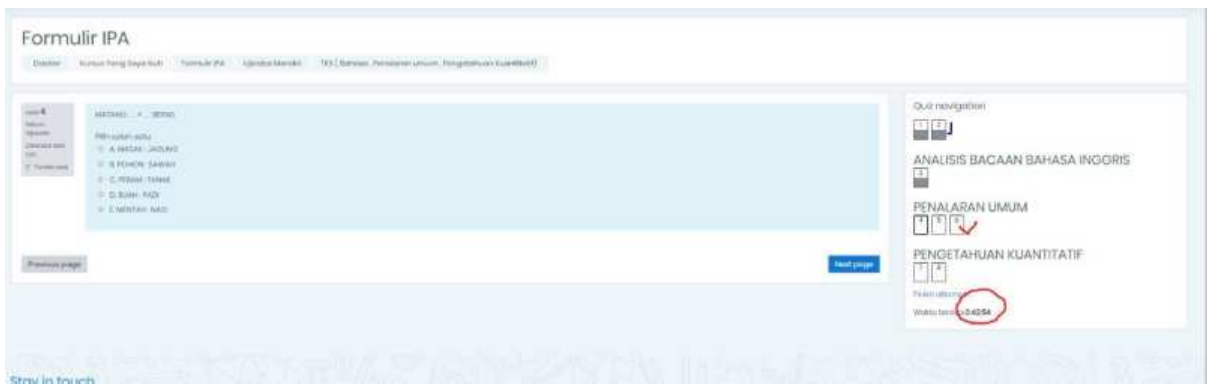

6. Setelah masuk ke LMS pada gambar di bawah ini:

7. Di tab sebelah kanan, Klik Kursus Yang saya ikuti -> klik formulirnya

8. Maka akan muncul ini:

9. Silahkan kerjakan soal, untuk soal saya menggunakan contoh formulir IPA:

10. Pilih satu persatu dari mata ujiannya

11. Silahkan jawab pertanyaan

- 12. Sampai selesai menjawab semua pertanyaan kemudian akan ada Summary dari hasil ujian
- 13. Mohon di ulangi untuk sub ujian yg lain