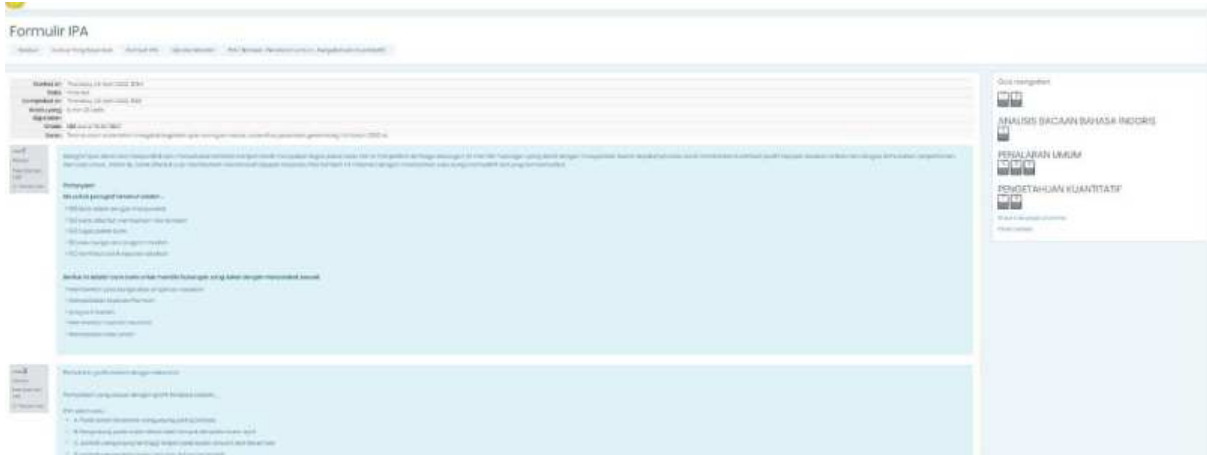

6. Setelah masuk ke LMS pada gambar di bawah ini:

7. Di tab sebelah kanan, Klik Kursus Yang saya ikuti -> klik formulirnya

8. Maka akan muncul ini:

9. Silahkan kerjakan soal, untuk soal saya menggunakan contoh formulir IPA:

10. Pilih satu persatu dari mata ujiannya

11. Silahkan jawab pertanyaan

- 12. Sampai selesai menjawab semua pertanyaan kemudian akan ada Summary dari hasil ujian
- 13. Mohon di ulangi untuk sub ujian yg lain