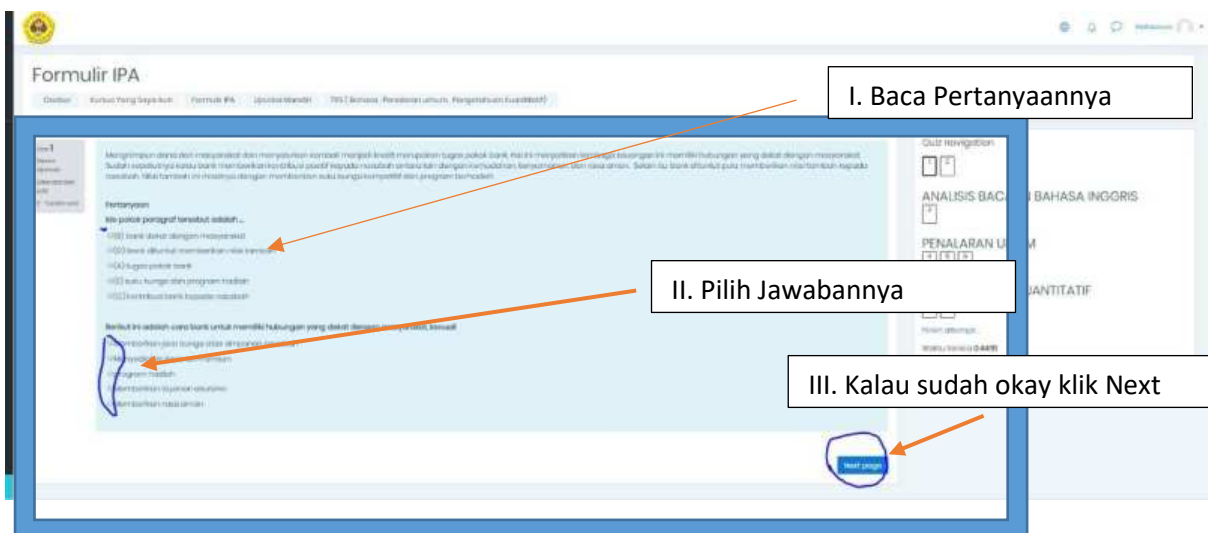

6. Setelah masuk ke LMS pada gambar di bawah ini:

7. Di tab sebelah kanan, Klik Kursus Yang saya ikuti -> klik formulirnya

8. Maka akan muncul ini:

9. Silahkan kerjakan soal, untuk soal saya menggunakan contoh formulir IPA:

10. Pilih satu persatu dari mata ujiannya

11. Silahkan jawab pertanyaan

- 12. Sampai selesai menjawab semua pertanyaan kemudian akan ada Summary dari hasil ujian
- 13. Mohon di ulangi untuk sub ujian yg lain