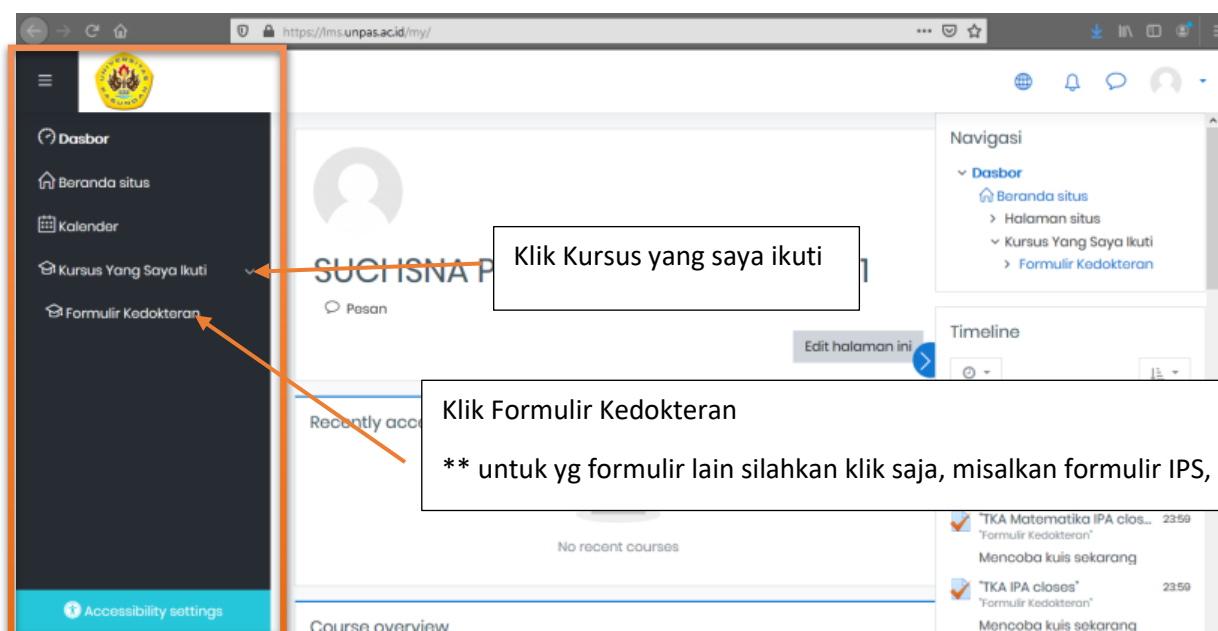

1. Masuk ke akd.unpas.ac.id/unpas Masukkan Username (No PMB) dan Password:

2. Ganti Kata Kunci:

3. Masukkan Password, untuk Password baru mohon yg mudfah di ingat dan mohon catat:

4. Kemudian ada pesan password anda telah terganti dan akan otomatis logout
5. Masuk Ke lms.unpas.ac.id, kemudian masukan Username (No.PMB) dan Password (yg Baru)

6. Setelah masuk ke LMS pada gambar di bawah ini:

7. Di tab sebelah kanan, Klik Kursus Yang saya ikuti -> klik formulirnya

8. Maka akan muncul ini:

9. Silahkan kerjakan soal, untuk soal saya menggunakan contoh formulir IPA:

10. Pilih satu persatu dari mata ujiannya

11. Silahkan jawab pertanyaan

- 12. Sampai selesai menjawab semua pertanyaan kemudian akan ada Summary dari hasil ujian
- 13. Mohon di ulangi untuk sub ujian yg lain