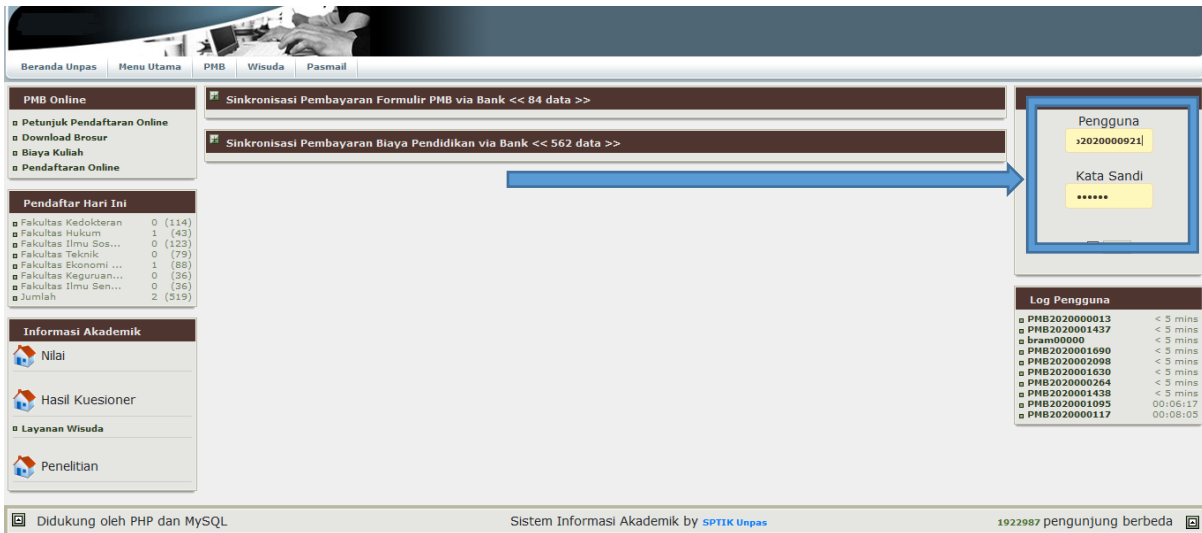

1. Masuk ke akd.unpas.ac.id/unpas Masukkan Username (No PMB) dan Password:

2. Ganti Kata Kunci:

3. Masukkan Password, untuk Password baru mohon yg mudfah di ingat dan mohon catat:

4. Kemudian ada pesan password anda telah terganti dan akan otomatis logout
5. Masuk Ke lms.unpas.ac.id, kemudian masukan Username (No.PMB) dan Password (yg Baru)

6. Setelah masuk ke LMS pada gambar di bawah ini:

7. Di tab sebelah kanan, Klik Kursus Yang saya ikuti -> klik formulirnya

8. Maka akan muncul ini:

9. Silahkan kerjakan soal, untuk soal saya menggunakan contoh formulir IPA: