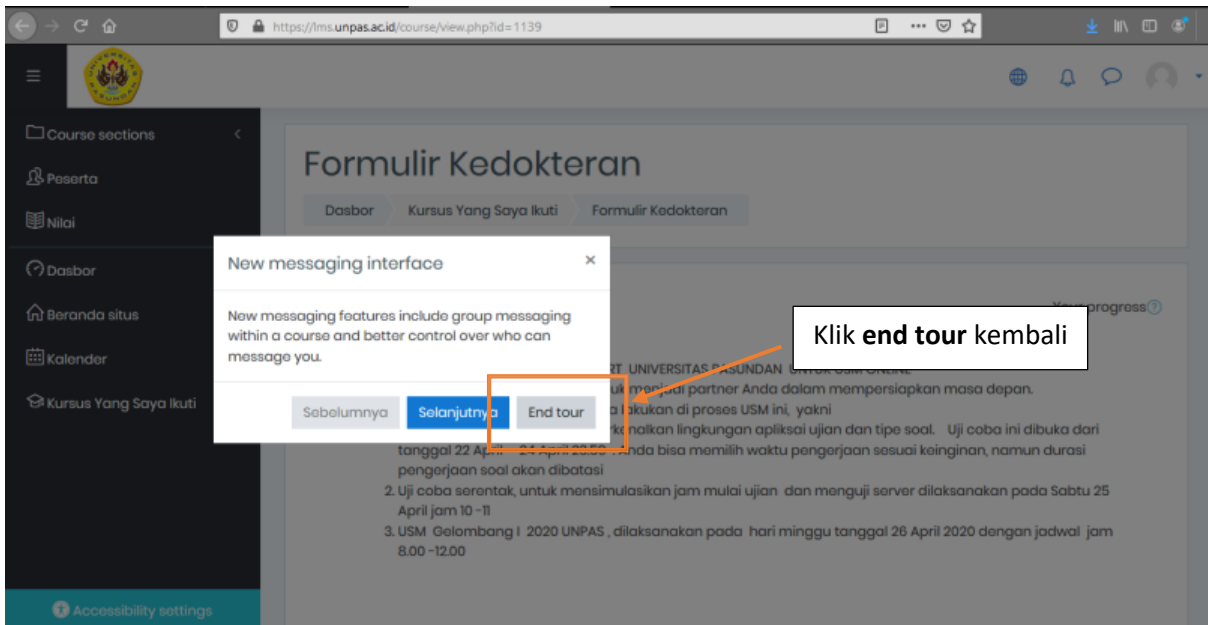

8. Maka akan muncul ini: