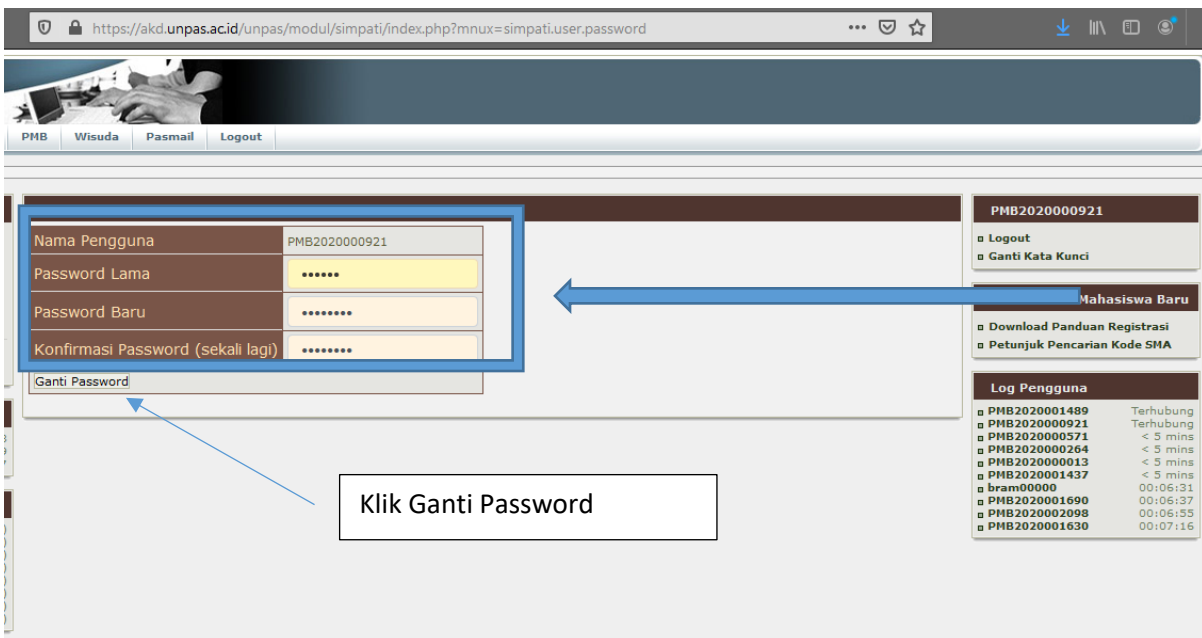

1. Masuk ke akd.unpas.ac.id/unpas Masukkan Username (No PMB) dan Password:

2. Ganti Kata Kunci:

3. Masukkan Password, untuk Password baru mohon yg mudfah di ingat dan mohon catat:

4. Kemudian ada pesan password anda telah terganti dan akan otomatis logout
5. Masuk Ke lms.unpas.ac.id, kemudian masukan Username (No.PMB) dan Password (yg Baru)

6. Setelah masuk ke LMS pada gambar di bawah ini:

7. Di tab sebelah kanan, Klik Kursus Yang saya ikuti -> klik formulirnya

8. Maka akan muncul ini:

9. Silahkan kerjakan soal, untuk soal saya menggunakan contoh formulir IPA:

10. Pilih satu persatu dari mata ujiannya

11. Silahkan jawab pertanyaan

- 12. Sampai selesai menjawab semua pertanyaan kemudian akan ada Summary dari hasil ujian
- 13. Mohon di ulangi untuk sub ujian yg lain