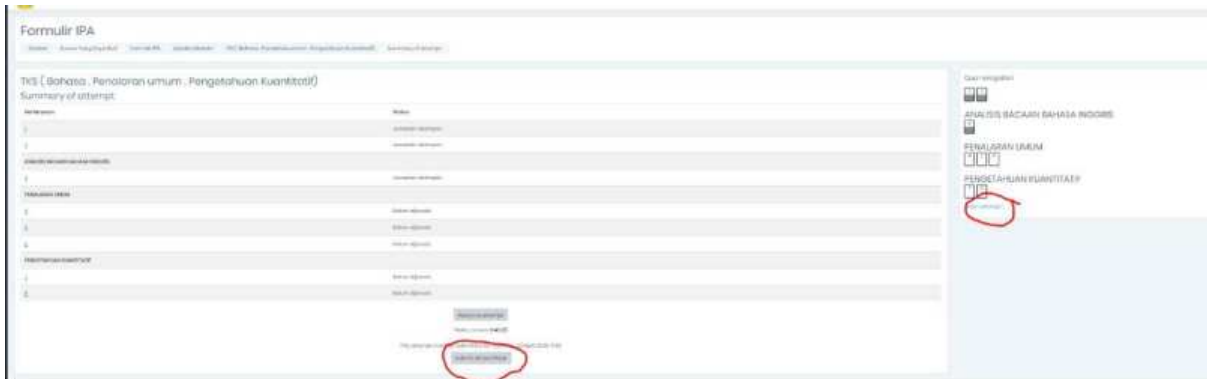

6. Setelah masuk ke LMS pada gambar di bawah ini:

7. Di tab sebelah kanan, Klik Kursus Yang saya ikuti -> klik formulirnya

8. Maka akan muncul ini:

9. Silahkan kerjakan soal, untuk soal saya menggunakan contoh formulir IPA:

10. Pilih satu persatu dari mata ujiannya

11. Silahkan jawab pertanyaan

- 12. Sampai selesai menjawab semua pertanyaan kemudian akan ada Summary dari hasil ujian
- 13. Mohon di ulangi untuk sub ujian yg lain