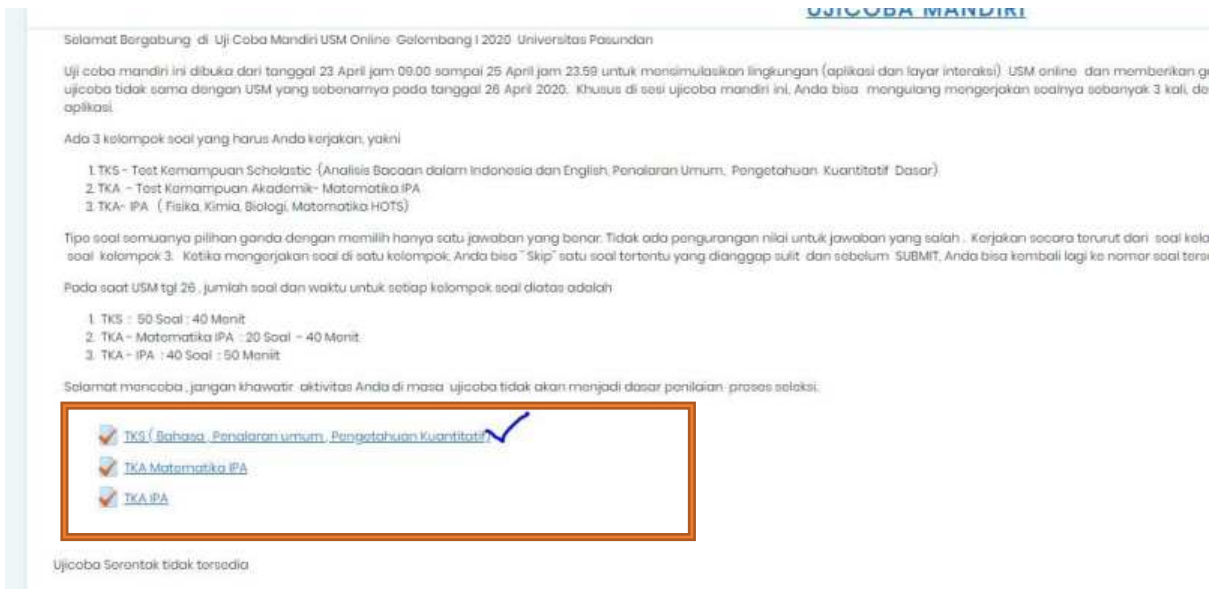

6. Setelah masuk ke LMS pada gambar di bawah ini:

7. Di tab sebelah kanan, Klik Kursus Yang saya ikuti -> klik formulirnya

8. Maka akan muncul ini:

9. Silahkan kerjakan soal, untuk soal saya menggunakan contoh formulir IPA:

10. Pilih satu persatu dari mata ujiannya

11. Silahkan jawab pertanyaan

- 12. Sampai selesai menjawab semua pertanyaan kemudian akan ada Summary dari hasil ujian
- 13. Mohon di ulangi untuk sub ujian yg lain