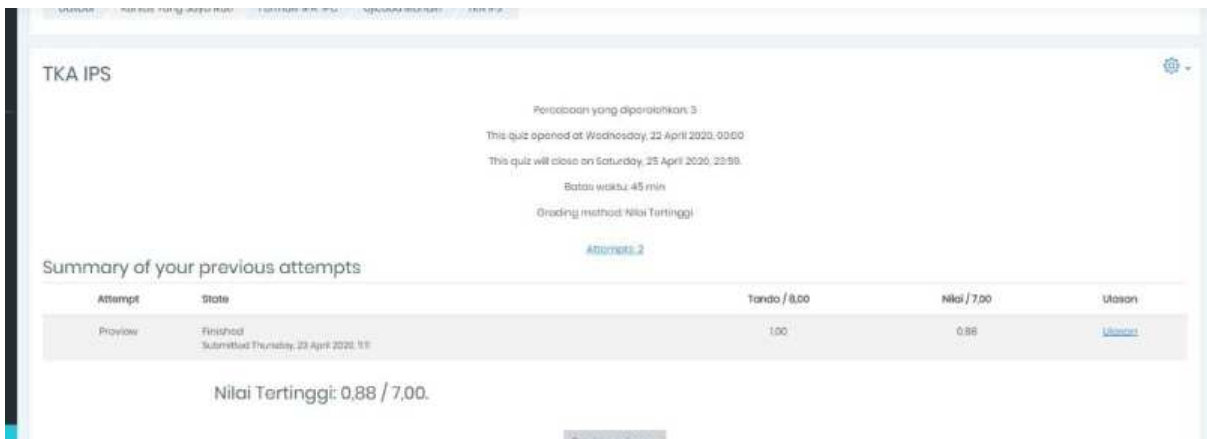

10. Pilih satu persatu dari mata ujiannya

11. Silahkan jawab pertanyaan

- 12. Sampai selesai menjawab semua pertanyaan kemudian akan ada Summary dari hasil ujian
- 13. Mohon di ulangi untuk sub ujian yg lain

KHUSUS UNTUK FORMULIR FISS

Tata Cara Unggah Hasil Karya Seni (Test Bakat)

1. Silahkan Klik “UNGGAH DISINI HASIL KARYA UNTUK MENUNJUKAN BAKAT SENI ANDA”

3. TKA- IPA (Fisika, Kimia, Biologi, Matematika HOTS)
4. TKA- IPS (Ekonomi, Sejarah, Geografi, Sosiologi)