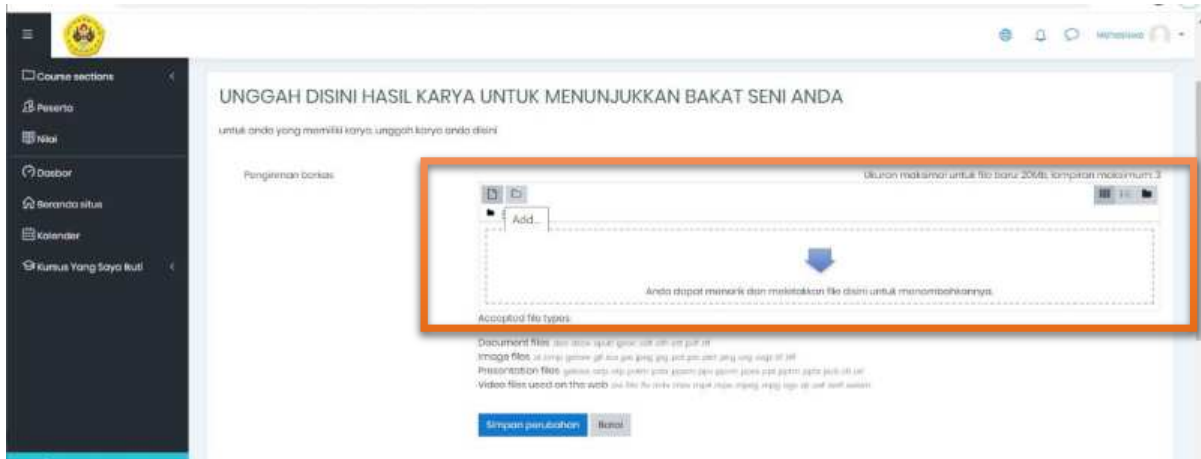

4. Klik Add File berkas di kolom yang tersedia