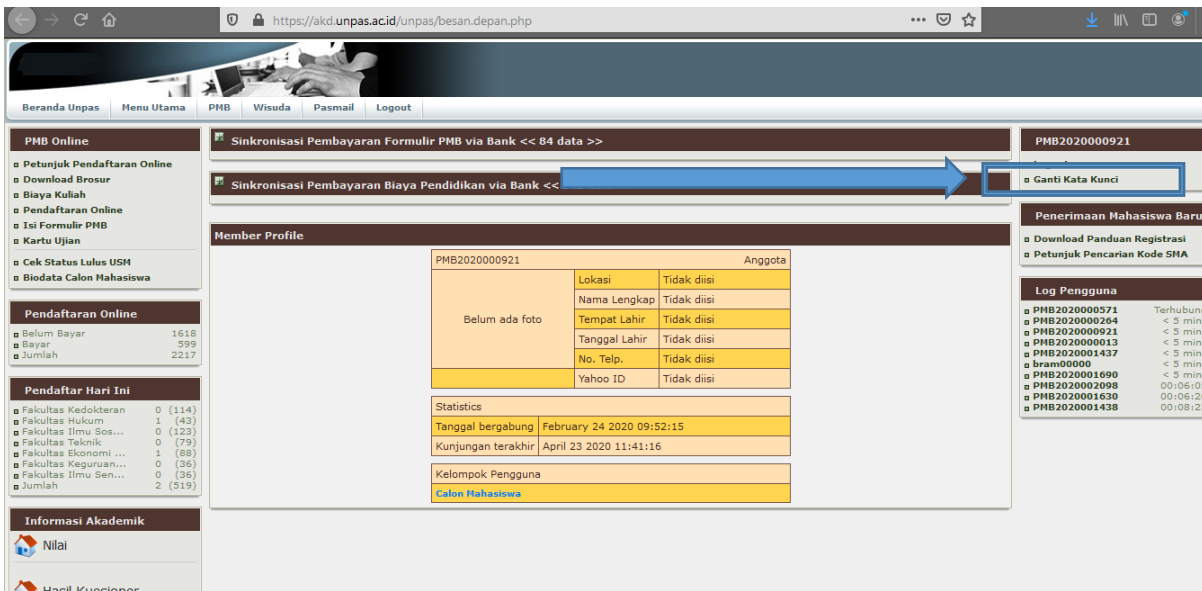

1. Masuk ke akd.unpas.ac.id/unpas Masukkan Username (No PMB) dan Password:

2. Ganti Kata Kunci:

3. Masukkan Password, untuk Password baru mohon yg mudfah di ingat dan mohon catat:

4. Kemudian ada pesan password anda telah terganti dan akan otomatis logout
5. Masuk Ke lms.unpas.ac.id, kemudian masukan Username (No.PMB) dan Password (yg Baru)

6. Setelah masuk ke LMS pada gambar di bawah ini:

7. Di tab sebelah kanan, Klik Kursus Yang saya ikuti -> klik formulirnya

8. Maka akan muncul ini:

9. Silahkan kerjakan soal, untuk soal saya menggunakan contoh formulir IPA:

10. Pilih satu persatu dari mata ujiannya

11. Silahkan jawab pertanyaan

- 12. Sampai selesai menjawab semua pertanyaan kemudian akan ada Summary dari hasil ujian
- 13. Mohon di ulangi untuk sub ujian yg lain